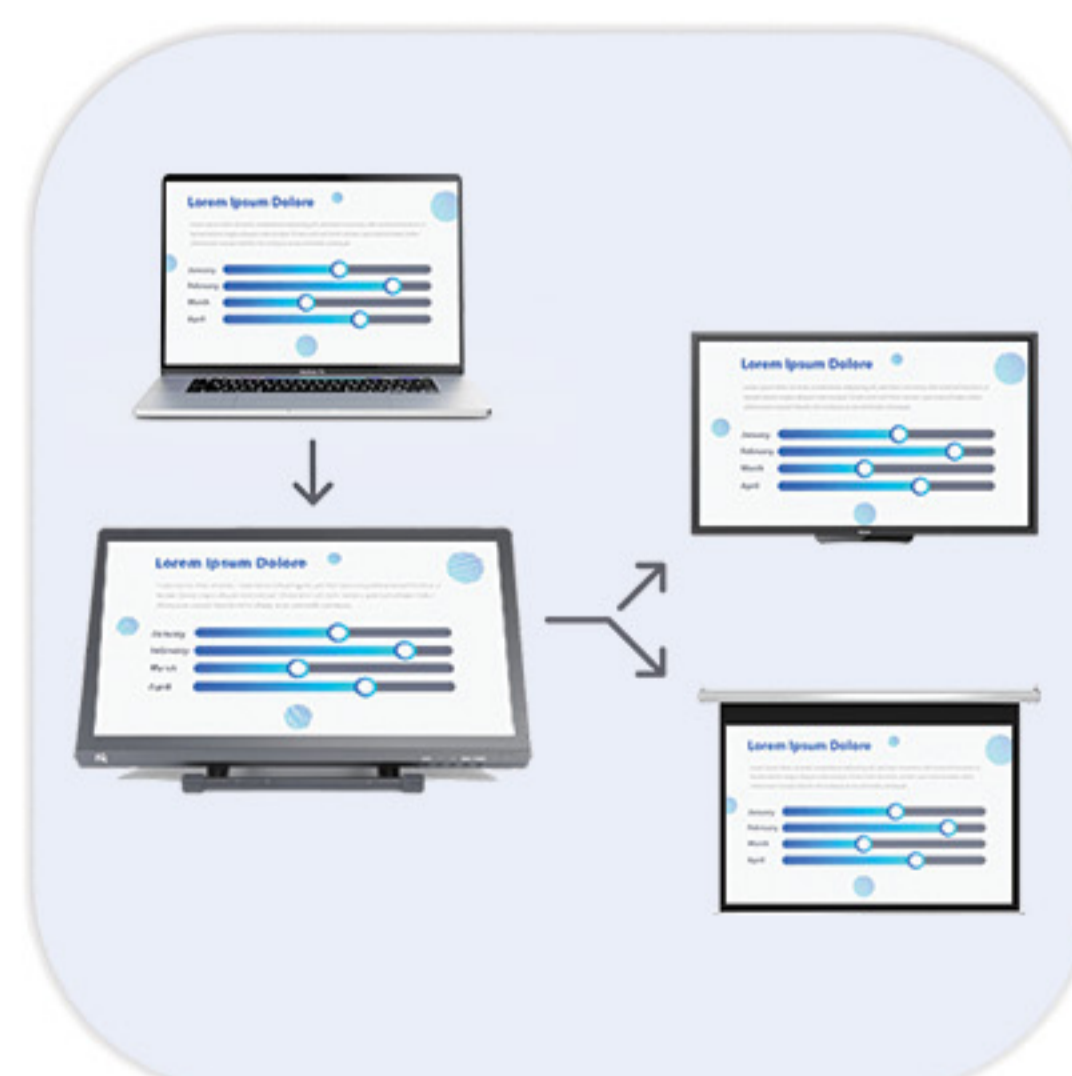

# صفحه نمایش تعاملی نوینکو

ابزاری هوشمند برای ارائه‌های حرفه‌ای که محتوای نمایشگر شما را همزمان روی صفحه نمایش بزرگ نمایش می‌دهد. حتی هنگام نوشتن، طراحی یا انجام سایر کارها، نوینکو کنترل کامل محتوای نمایش داده شده پشت سر شما را در اختیار می‌گذارد. با نوینکو بدون چشم برداشتن از مخاطبان، ارتباط چشمی را حفظ کرده و ارائه‌ای بی‌نقص و تاثیرگذار داشته باشید.

Electromagnetic Pen

Flexible Writing Angle

HDMI Output

Project Images

Touch Control

Sync Annotation

## ارتباط با مخاطبان، تسلط بر ارائه

با حفظ ارتباط چشمی با مخاطبان، می‌توانید کنترل کامل بر محتوای ارائه خود داشته باشید و ارائه‌ای مؤثر و حرفه‌ای داشته باشید.

دقت نوشتاری بی نظیر با قلم یا انگشت با فناوری EMR و PCAP

اتصال آسان بدون نیاز به درایور برای انتقال سریع تصویر

انتقال تصویر با خروجی HDMI برای ارائه‌های حرفه‌ای در فضای بزرگ

زاویه نوشتاری قابل تنظیم برای راحتی بیشتر در هر شرایطی